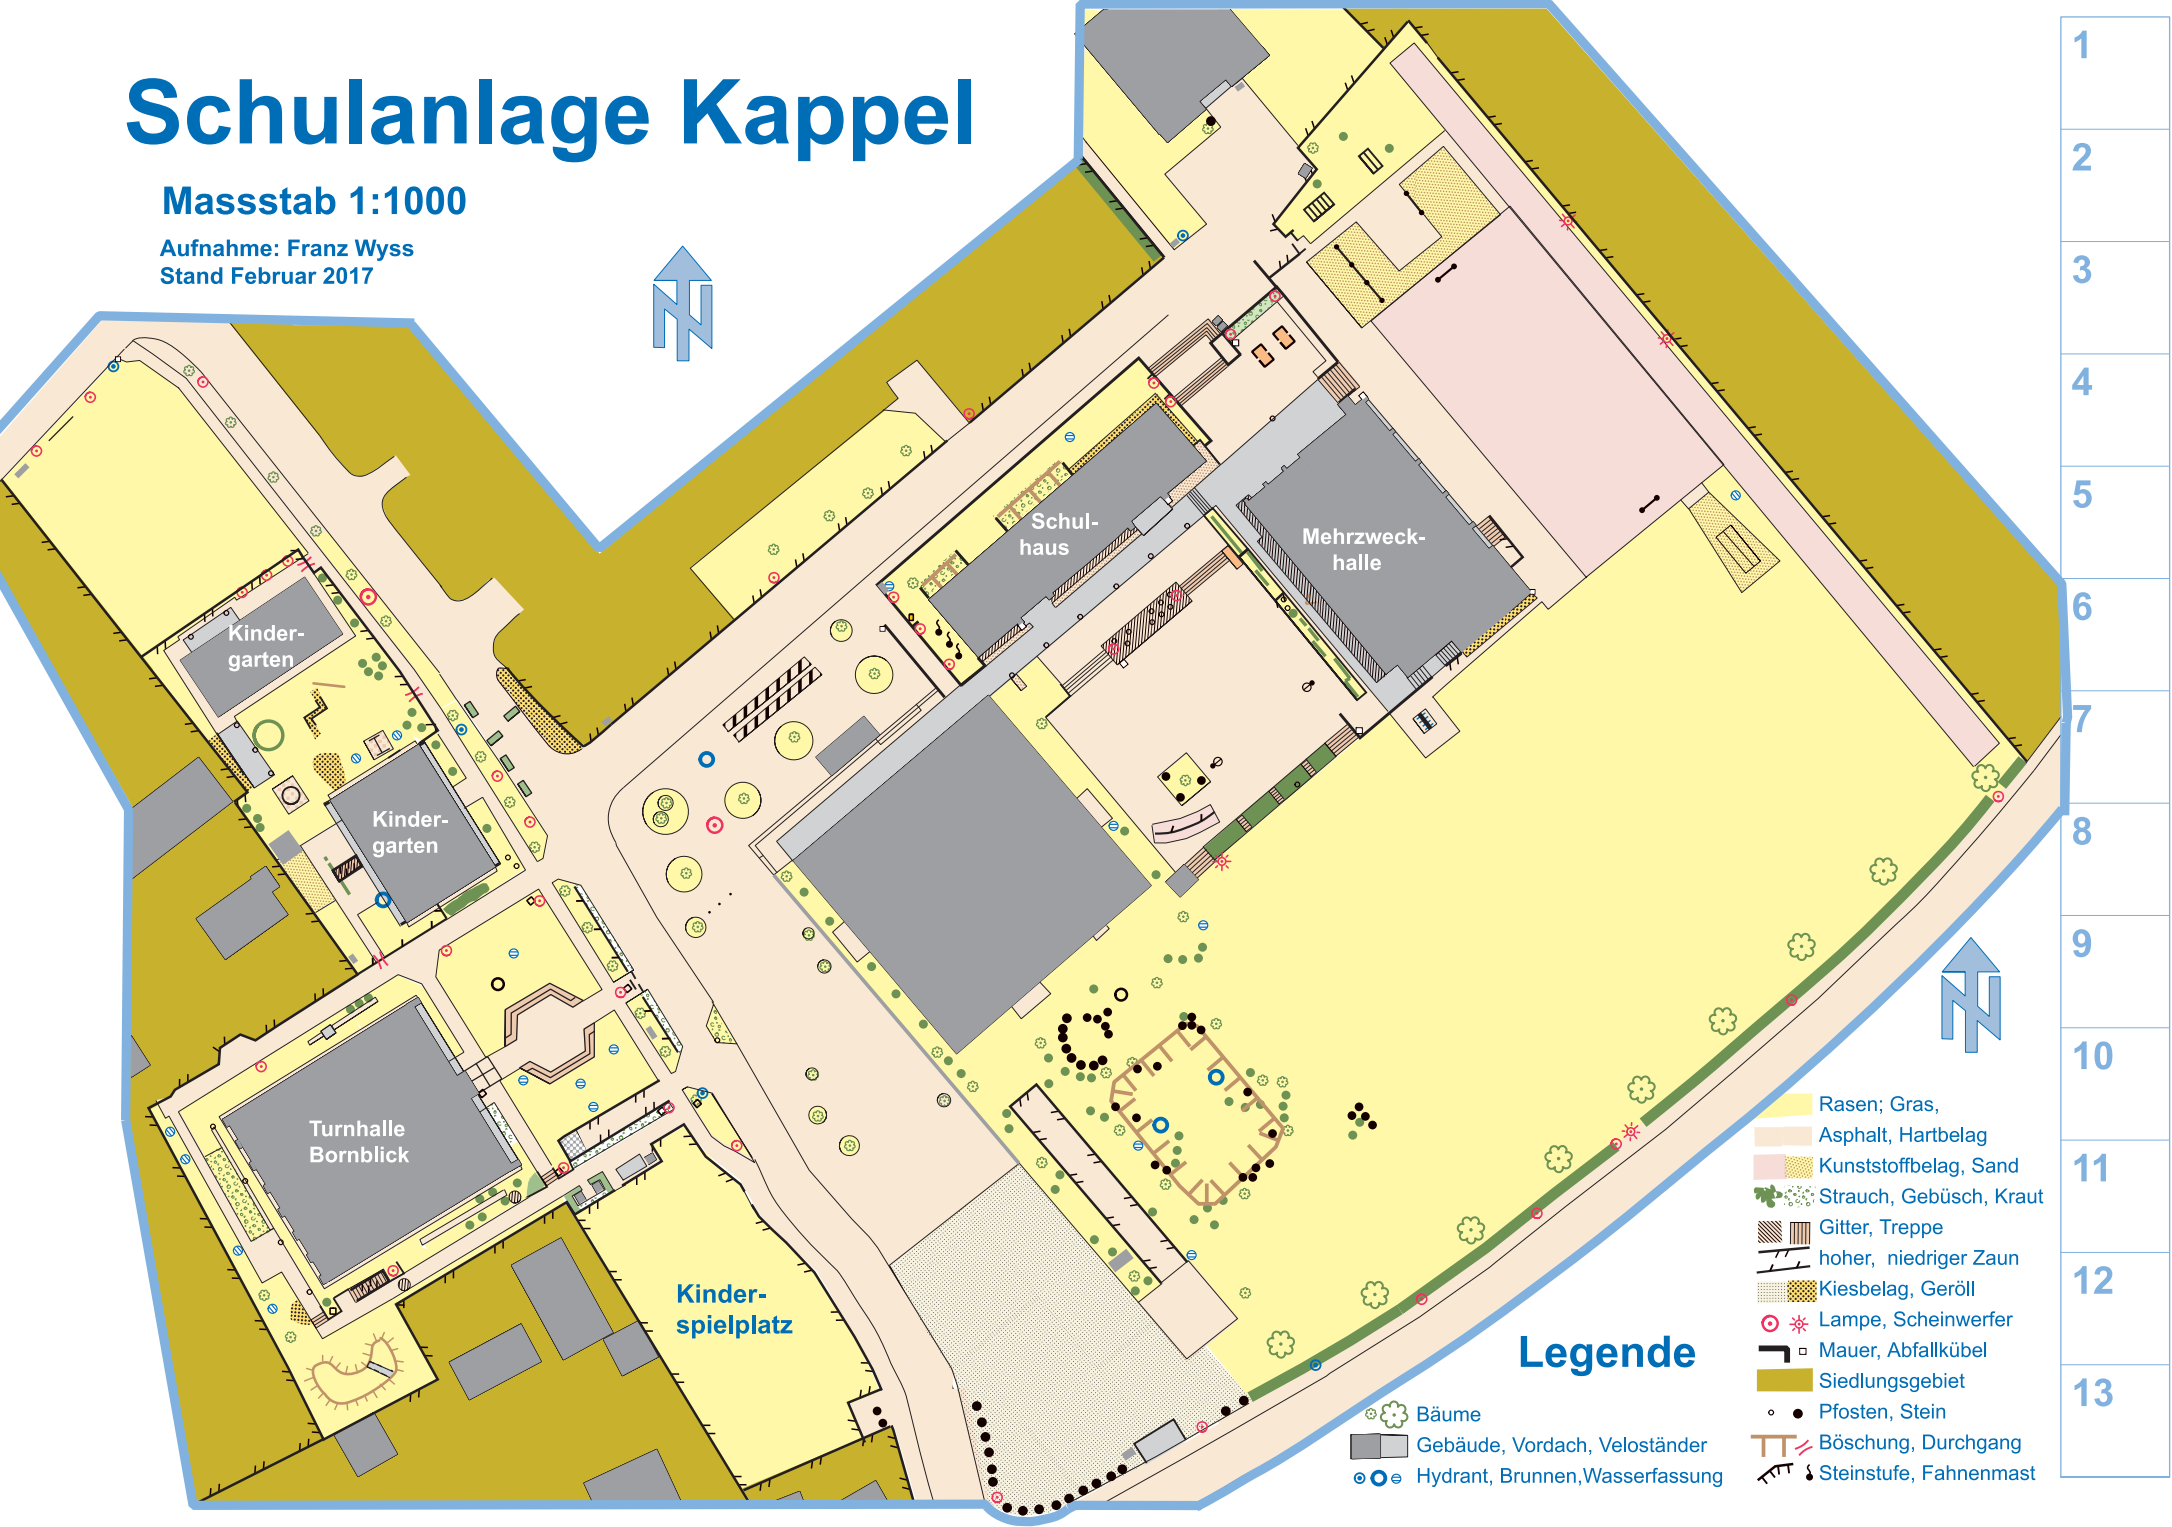

Schulanlage Kappel

Masstab 1:1000

Aufnahme: Franz Wyss
Stand Februar 2017

Legende

- Bäume
- Gebäude, Vordach, Veloständer
- Hydrant, Brunnen, Wasserfassung
- Rasen; Gras,
- Asphalt, Hartbelag
- Kunststoffbelag, Sand
- Strauch, Gebüsch, Kraut
- Gitter, Treppe
- hoher, niedriger Zaun
- Kiesbelag, Geröll
- Lampe, Scheinwerfer
- Mauer, Abfallkübel
- Siedlungsgebiet
- Pfosten, Stein
- Böschung, Durchgang
- Steinstufe, Fahnenmast

1
2
3
4
5
6
7
8
9
10
11
12
13