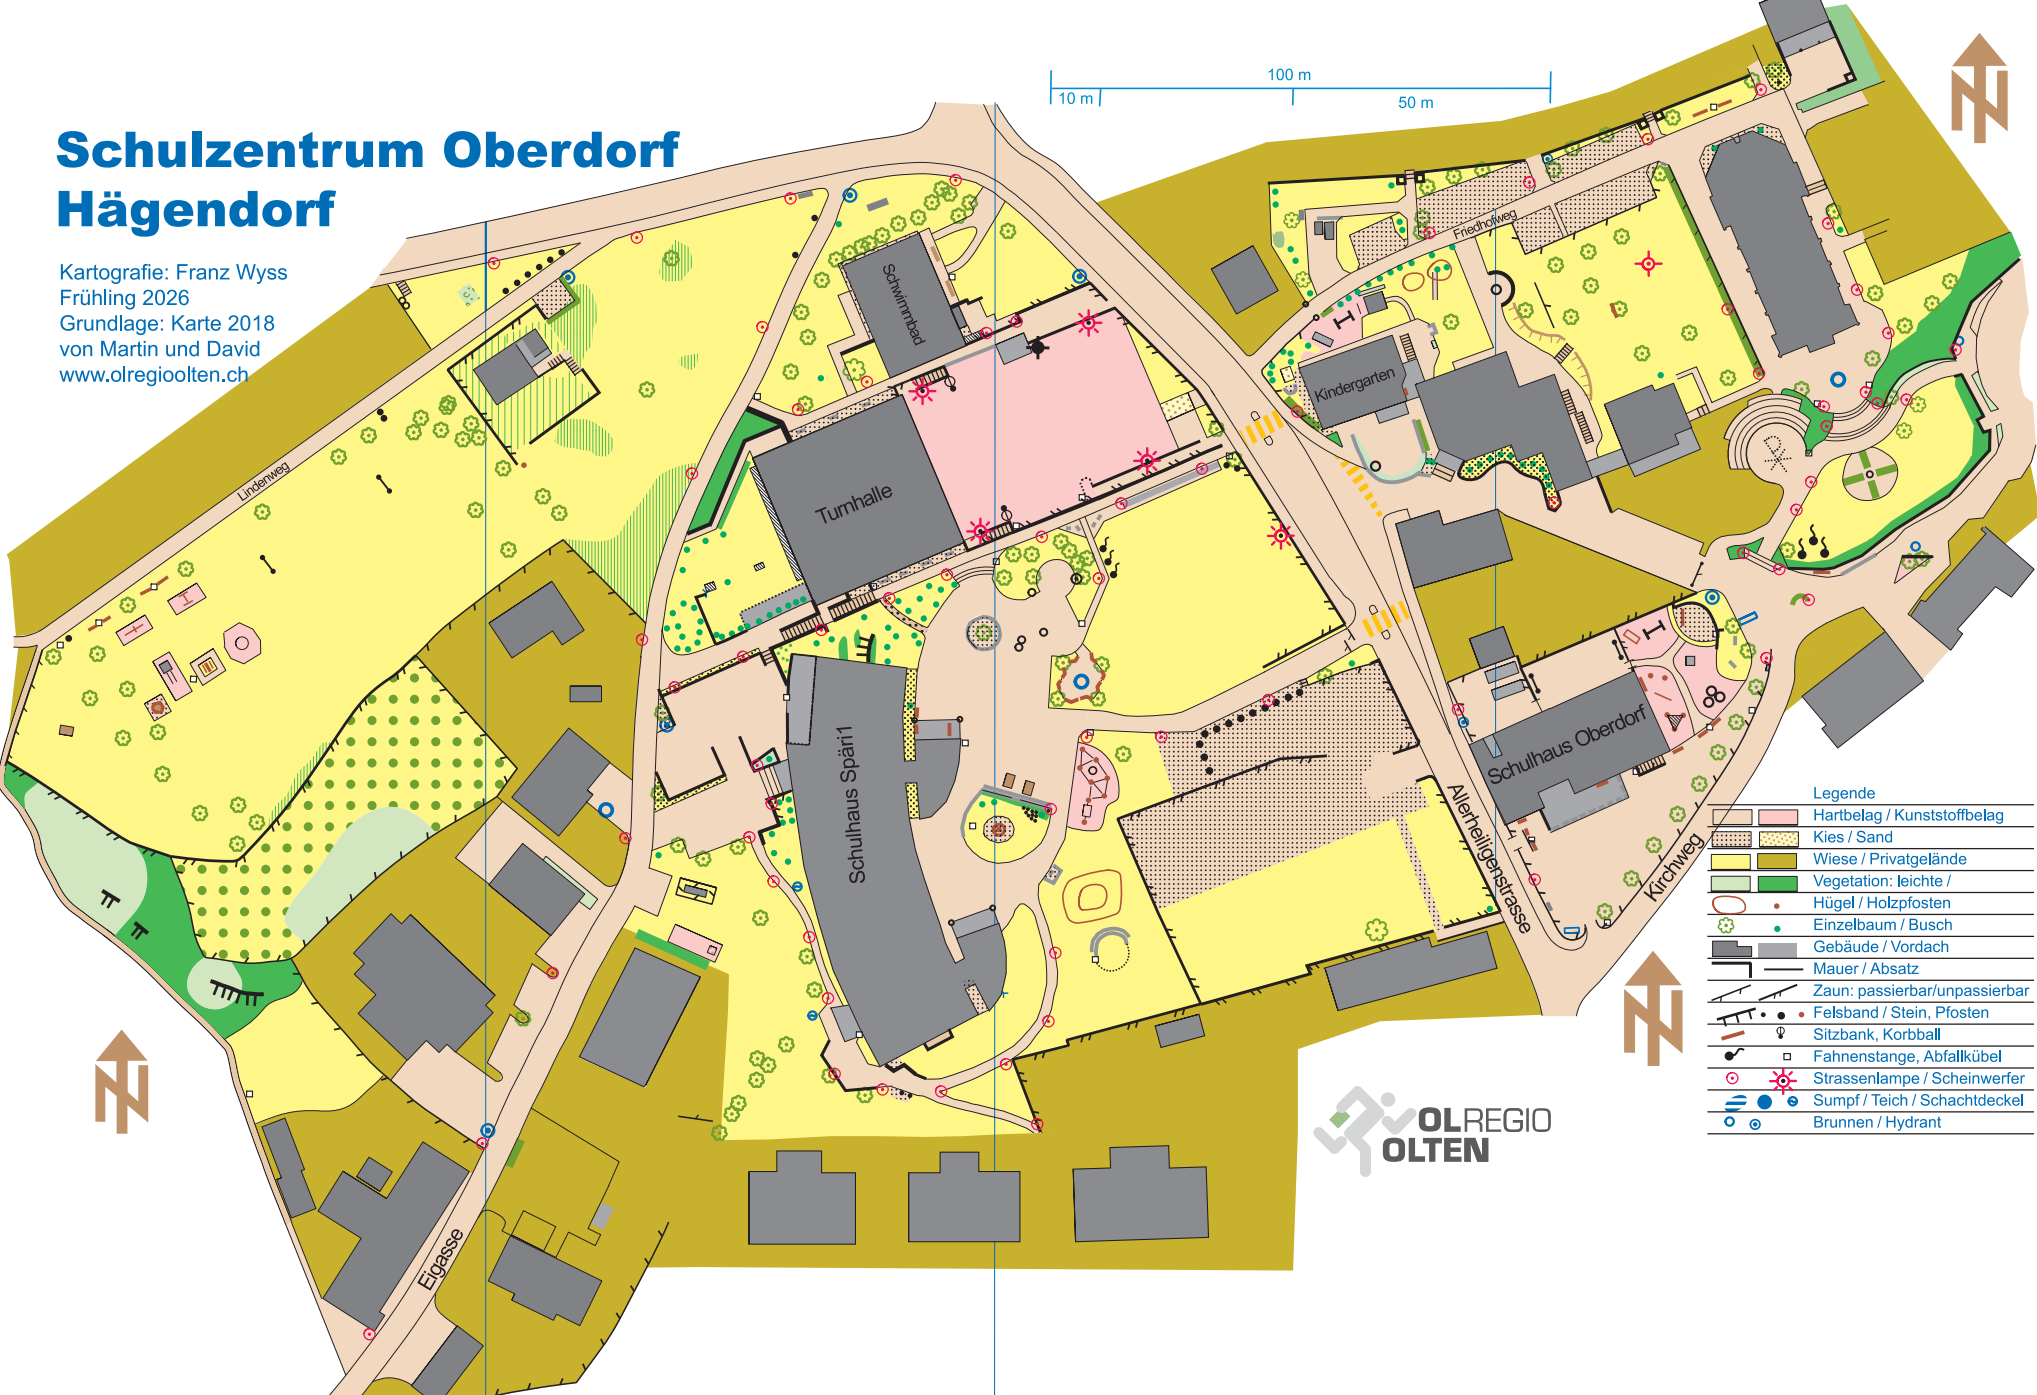

Schulzentrum Oberdorf Hägendorf

Kartografie: Franz Wyss
Frühling 2026
Grundlage: Karte 2018
von Martin und David
www.olregioolten.ch

Legende

- Hartbelag / Kunststoffbelag
- Kies / Sand
- Wiese / Privatgelände
- Vegetation: Leichte /
- Hügel / Holzpfosten
- Einzelbaum / Busch
- Gebäude / Vordach
- Mauer / Absatz
- Zaun: passierbar/unpassierbar
- Felsband / Stein, Pfosten
- Sitzbank, Korbball
- Fahnenstange, Abfallkübel
- Strassenlampe / Scheinwerfer
- Sumpf / Teich / Schachtdeckel
- Brunnen / Hydrant