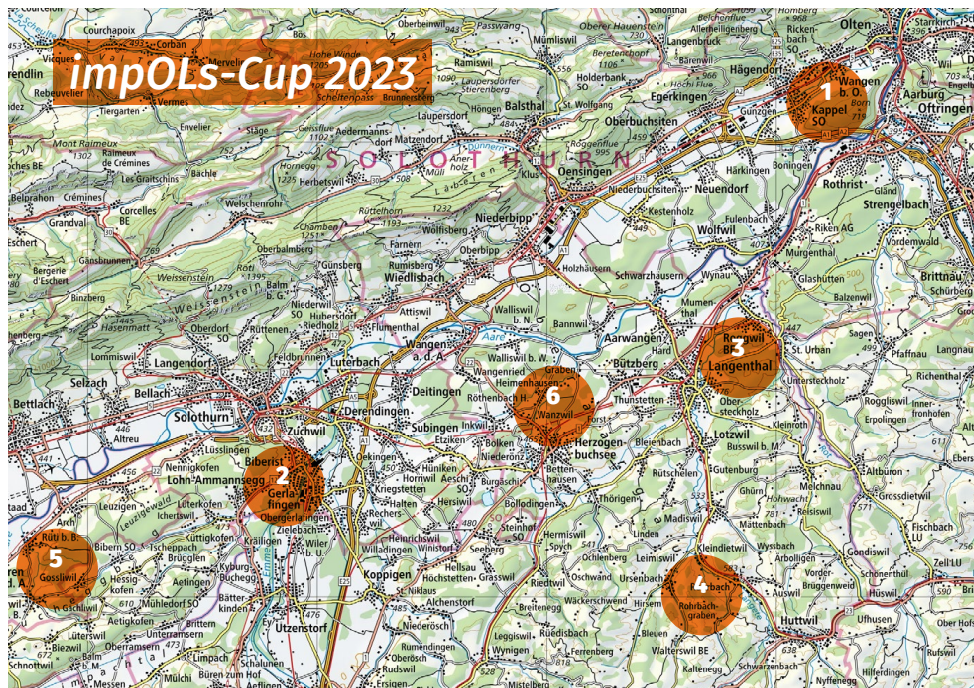

impOLs-Cup 2023

OL für Alle – impOLsive OL-Erlebnisse im Sommer in der Region Oberaargau-Solothurn für OL-Profis, EinsteigerInnen, Familien, SchülerInnen und FreizeitsportlerInnen!

Datum	Veranstalter	Ort (OL-Laufkarte)
Do. 22. Juni	OL Regio Olten	Kappel SO (Born) <i>impOLs-Klubmeisterschaft</i>
Sa.* 1. Juli	OLG Biberist SO	Gerlafingen (Oberwald-Chessler)
Do. 6. Juli	OLV Langenthal	Langenthal (Schuelwald)
Do. 17. August	OLG Huttwil	Rohrbachgraben (Chaltenegg)
Do. 24. August	Bucheggberger OL	Gosliwil (Grabenöli-Grosser Stein)
Do. 31. August	OLG Herzogenbuchsee	Wanzwil (Oenzberg)** <i>impOLs-Cup Schlusslauf</i>

Übersicht der Besammlungsorte

Datum, Veranstalter	Ort (Karte)	Besammlung, ÖV/PP
Do. 22. Juni 2023 OL Regio Olten <i>impOLs-Klubmeisterschaft</i>	1 Kappel SO (Born)	Waldhaus Vogelschutz Kappel SO ab Haltestelle Schulhaus (ÖV) und Schulhaus (PP) markiert
Sa.* 1. Juli 2023 OLG Biberist SO → Start von 10 – 12 Uhr	2 Gerlafingen (Oberwald-Chessler)	Schulzentrum Gländ, Gerlafingen markiert für ÖV ab Bhf Gerlafingen und Bushaltestelle Gerlafingen-Eisenhammer
Do. 6. Juli 2023 OLV Langenthal	3 Langenthal (Schuelwald)	Inforama Waldhof markiert für ÖV ab Bushaltestelle Waldhof
Do. 17. Aug. 2023 OLG Huttwil	4 Rohrbachgraben (Chaltenegg)	Schulhaus Rohrbachgraben ÖV nur bis Rohrbach
Do. 24. Aug. 2023 Bucheggberger OL	5 Gossliwil (Gabenöli-Grosser Stein)	Fussballplatz Gossliwil ab Dorfmitte und Bushaltestelle markiert
Do. 31. Aug. 2023 OLG Herzogenbuchsee <i>Schlusslauf impOLs-Cup</i>	6 Wanzwil** (Oenzberg)	Hornusserhütte Wanzwil ab Wanzwil Post markiert

* ausnahmsweise an einem Samstag

** Lauf der Nachwuchsmeisterschaft BE/SO

www.olregioolten.ch

SOLOTHURN

OL GRUPPE BIBERIST

www.olgbiberistso.ch

47°12'20.10"N
OLV LANGENTHAL
7°47'19.80"E

www.olv-langenthal.ch